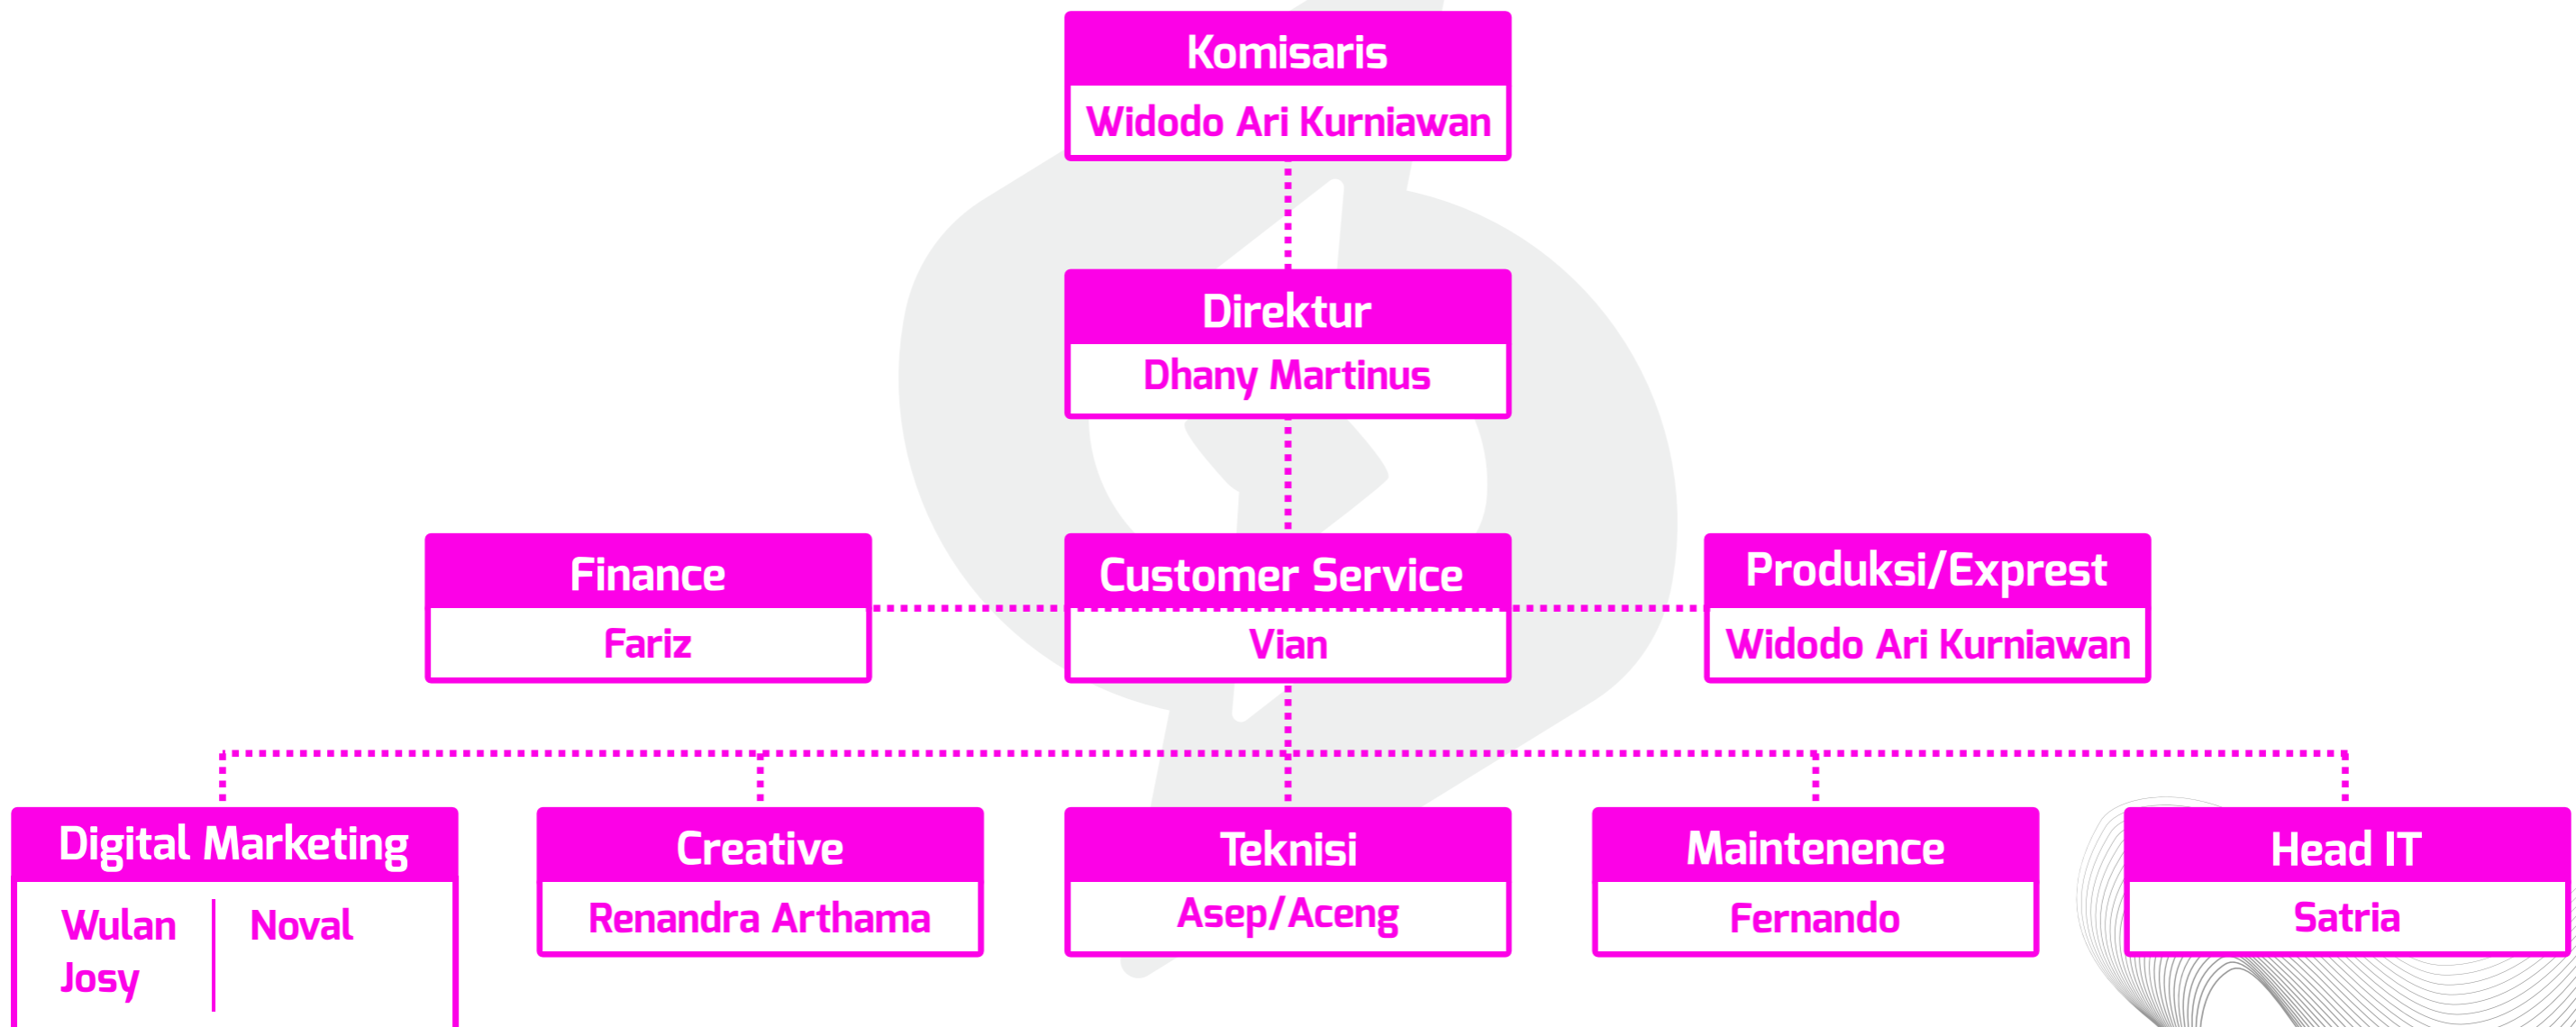

**PT. SPRINT  
KARYA INOVASI**

Call Now :  
081 227 221 221

Follow us, like & share :  [sprint\\_cucihelm](#)  [Sprint Cuci Helm](#)  [sprint\\_cucihelm](#)  [www.sprintkaryainovasi.com](#)

# Struktur Organisasi